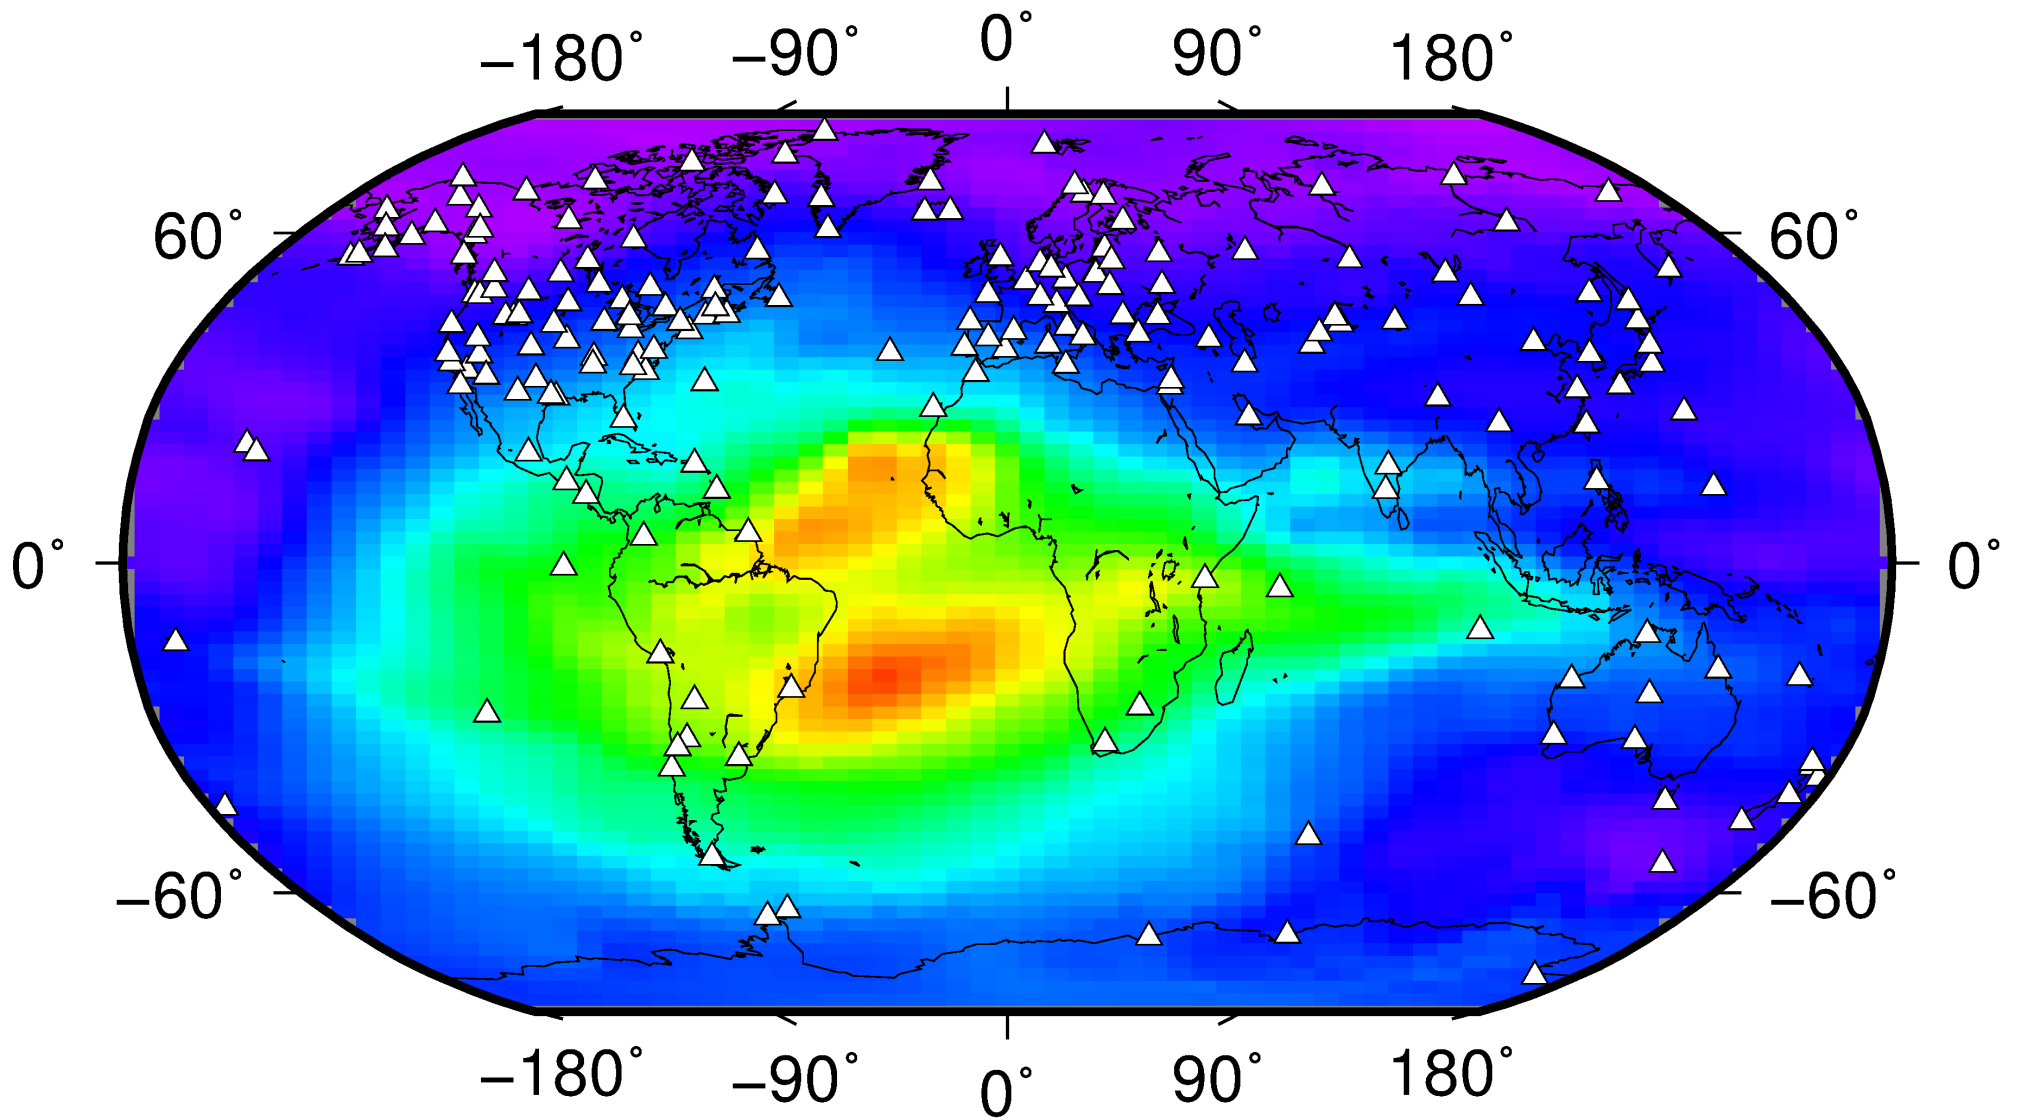

Визуализация

GMT

GMT

Generic mapping tools

Europe: Countries and Capital Cities

- континенты, береговые линии
- точки, линии
- изолинии
- цветные изображения

|