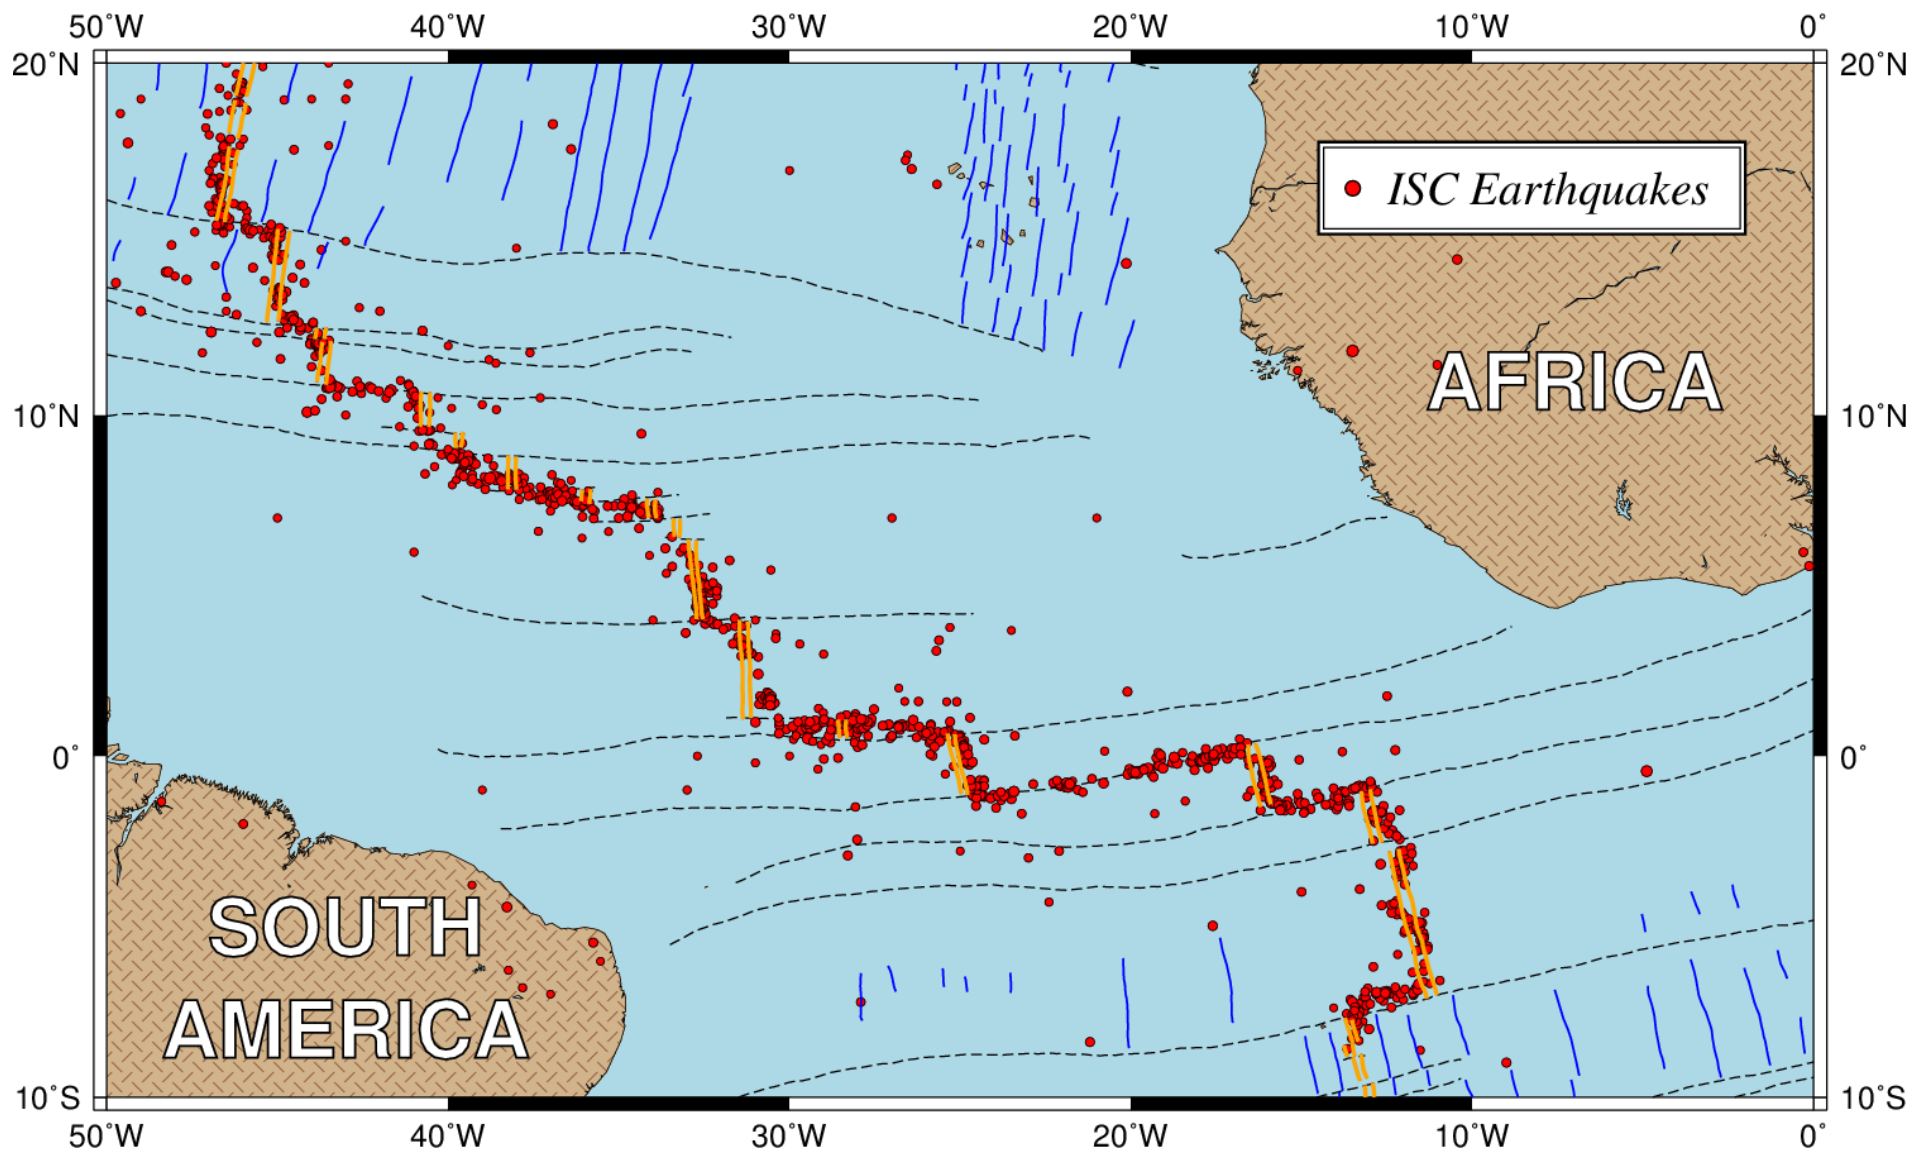

Визуализация

GMT

GMT

Generic mapping tools

Europe: Countries and Capital Cities

- континенты, береговые линии
- точки, линии
- изолинии
- цветные изображения

|