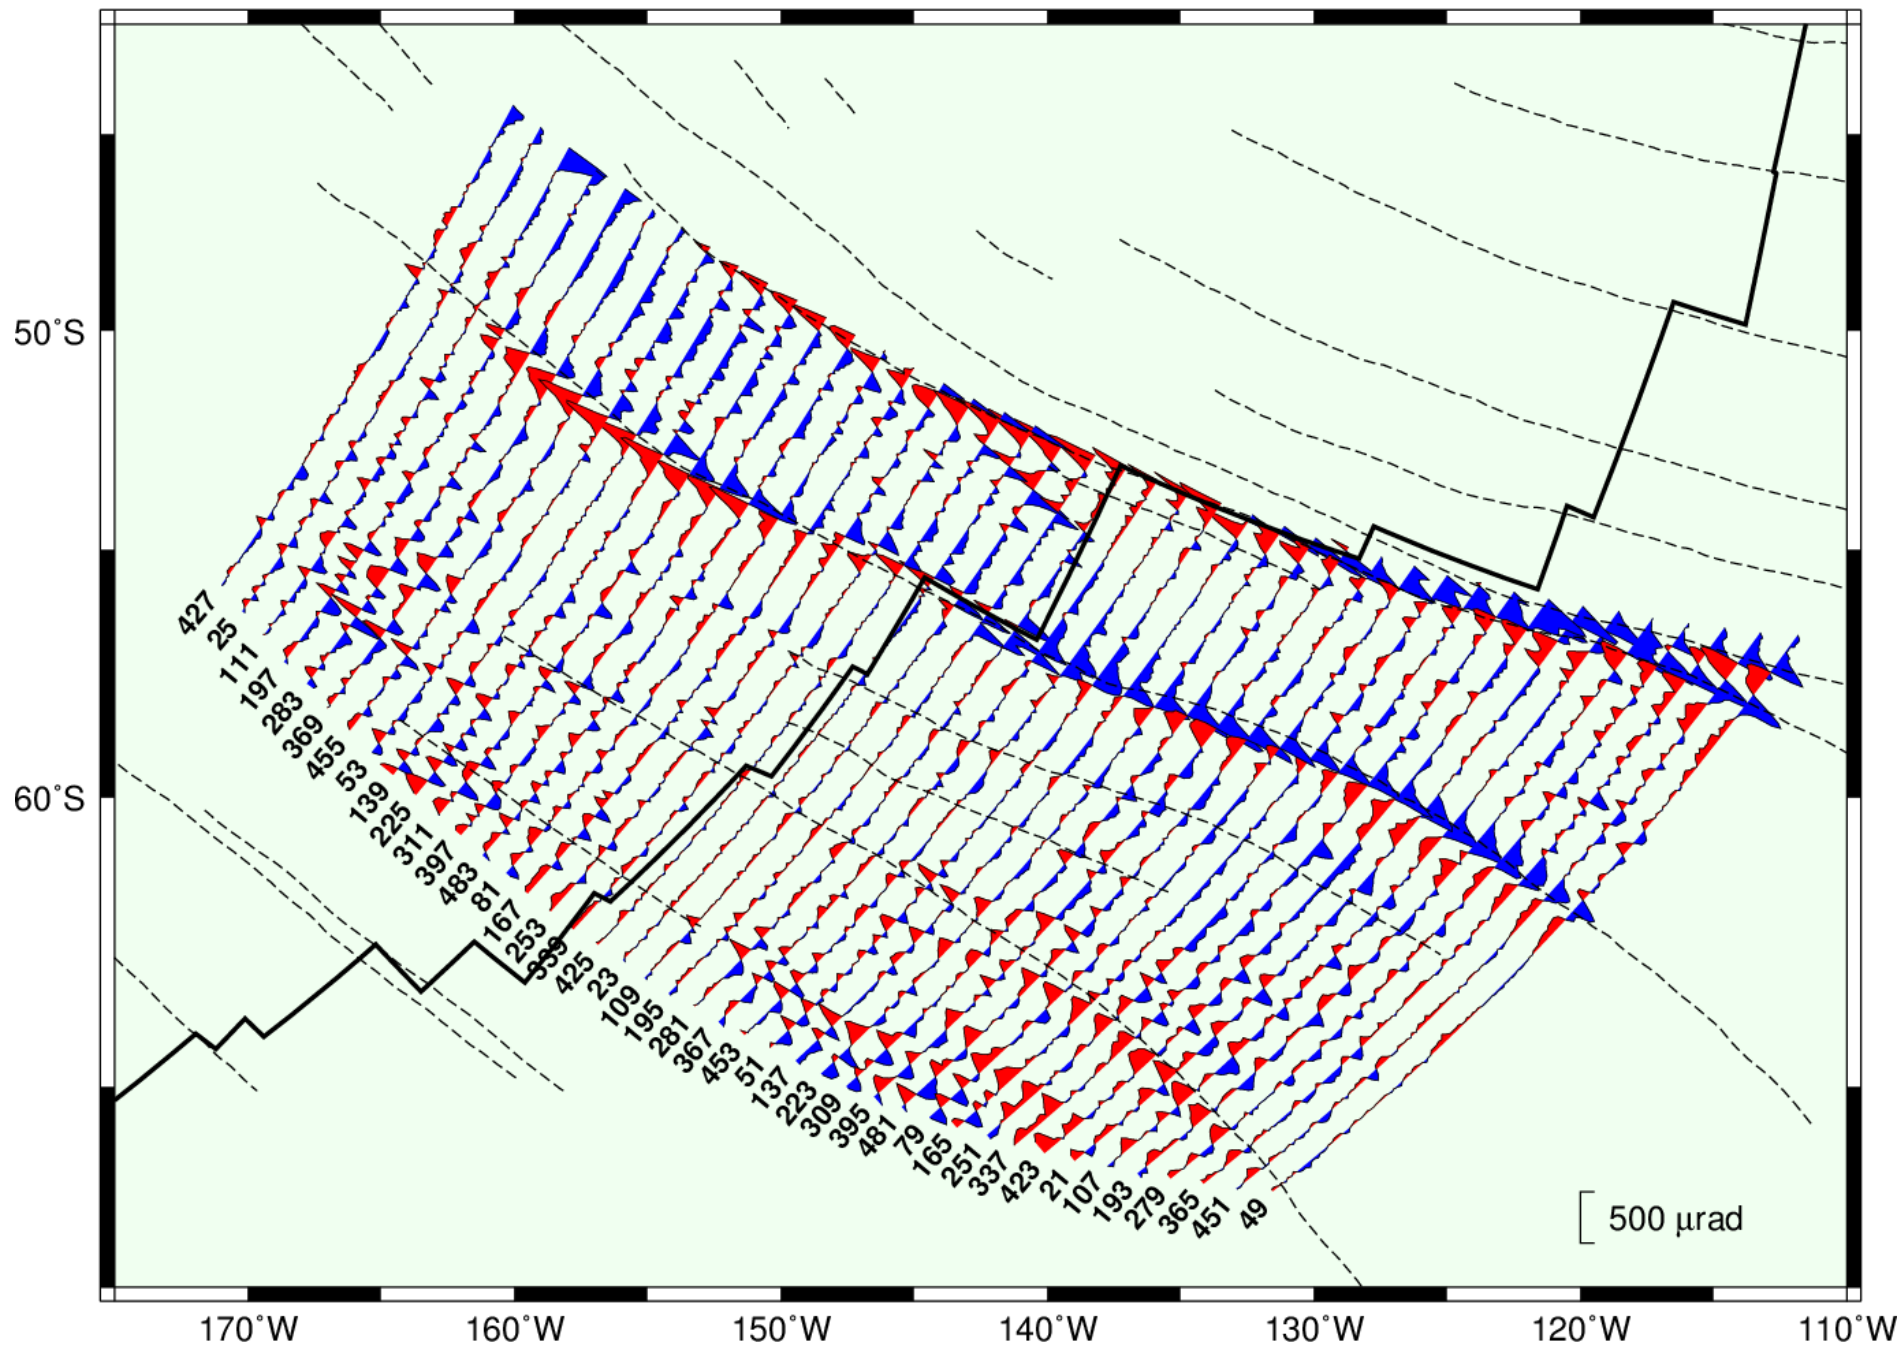

Визуализация

GMT

GMT

Generic mapping tools

Europe: Countries and Capital Cities

- континенты, береговые линии
- точки, линии
- изолинии
- цветные изображения

|